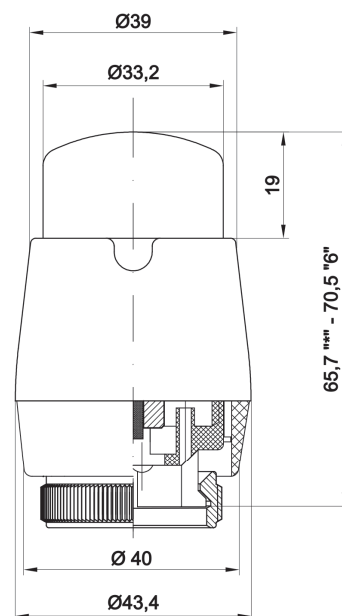

*ОГРАНИЧЕНИЕ ДИАПАЗОНА РЕГУЛИРОВАНИЯ ТЕМПЕРАТУРЫ

По желанию заказчика диапазон регулирования температуры может быть ограничен на заводе в соответствии со значениями, указанными в установочной шкале. Эта деятельность также может выполняться клиентом самостоятельно. Чтобы изменить максимальную температуру головки с помощью небольшой плоской отвертки, снимите запасной запорный болт, встроенный в номер отверстия «0», и вставьте его в другое отверстие, например «5» для максимальной температуры 24°C (рабочий диапазон головки от «*» до «4»). Чтобы изменить минимальную температуру в помещении с 16°C, головку следует установить в положение «6», а затем с помощью маленькой плоской отвертки удалите запасной запорный болт, встроенный в номер отверстия «0», и вставьте его в номер отверстия «2»