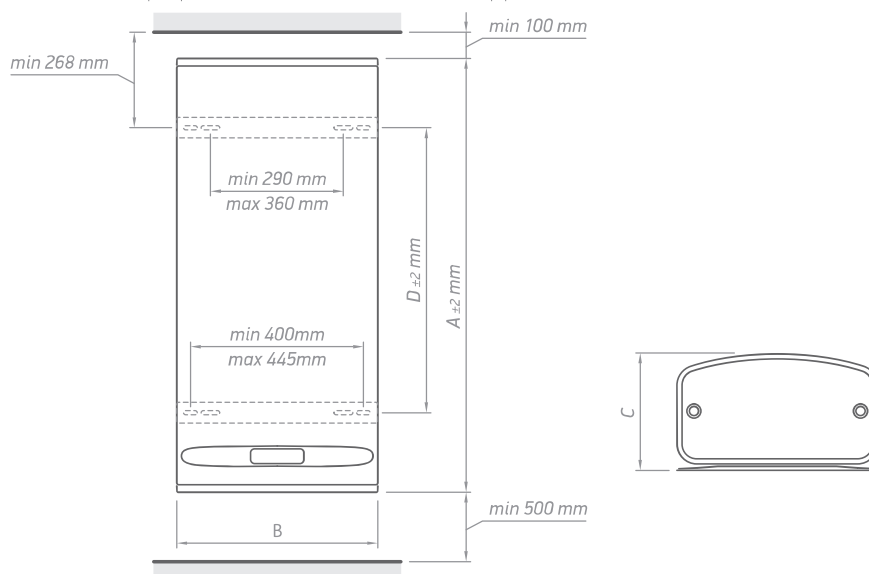

	A [mm, ±5]	B [mm, ±5]	C [mm, ±5]	D [mm, ±5]
GCR 3027 12 E31 ECW	497	490	280	165
GCR 5027 22 E31 ECW	709	490	280	405
GCR 8027 22 E31 ECW	1057	490	280	695
GCR 10027 22 E31 ECW	1287	490	280	880

MODEL		GCR 8027 22 E31 ECW	GCR 3027 12 E31 EC	GCR 5027 22 E31 EC	GCR 8027 22 E31 EC	GCR 10027 22 E31 EC
Объем	л	65	25	40	65	80
Номинальная мощность	Вт	2200	1200	2200	2200	2200
Класс энергоэффективности		B	B	B	B	B
Профиль нагрузки		M	S	M	M	M
Размеры продукта						
высота	м	1,057	0,497	0,709	1,057	1,287
ширина	м	0,490	0,490	0,490	0,490	0,490
глубина	м	0,280	0,280	0,280	0,280	0,280